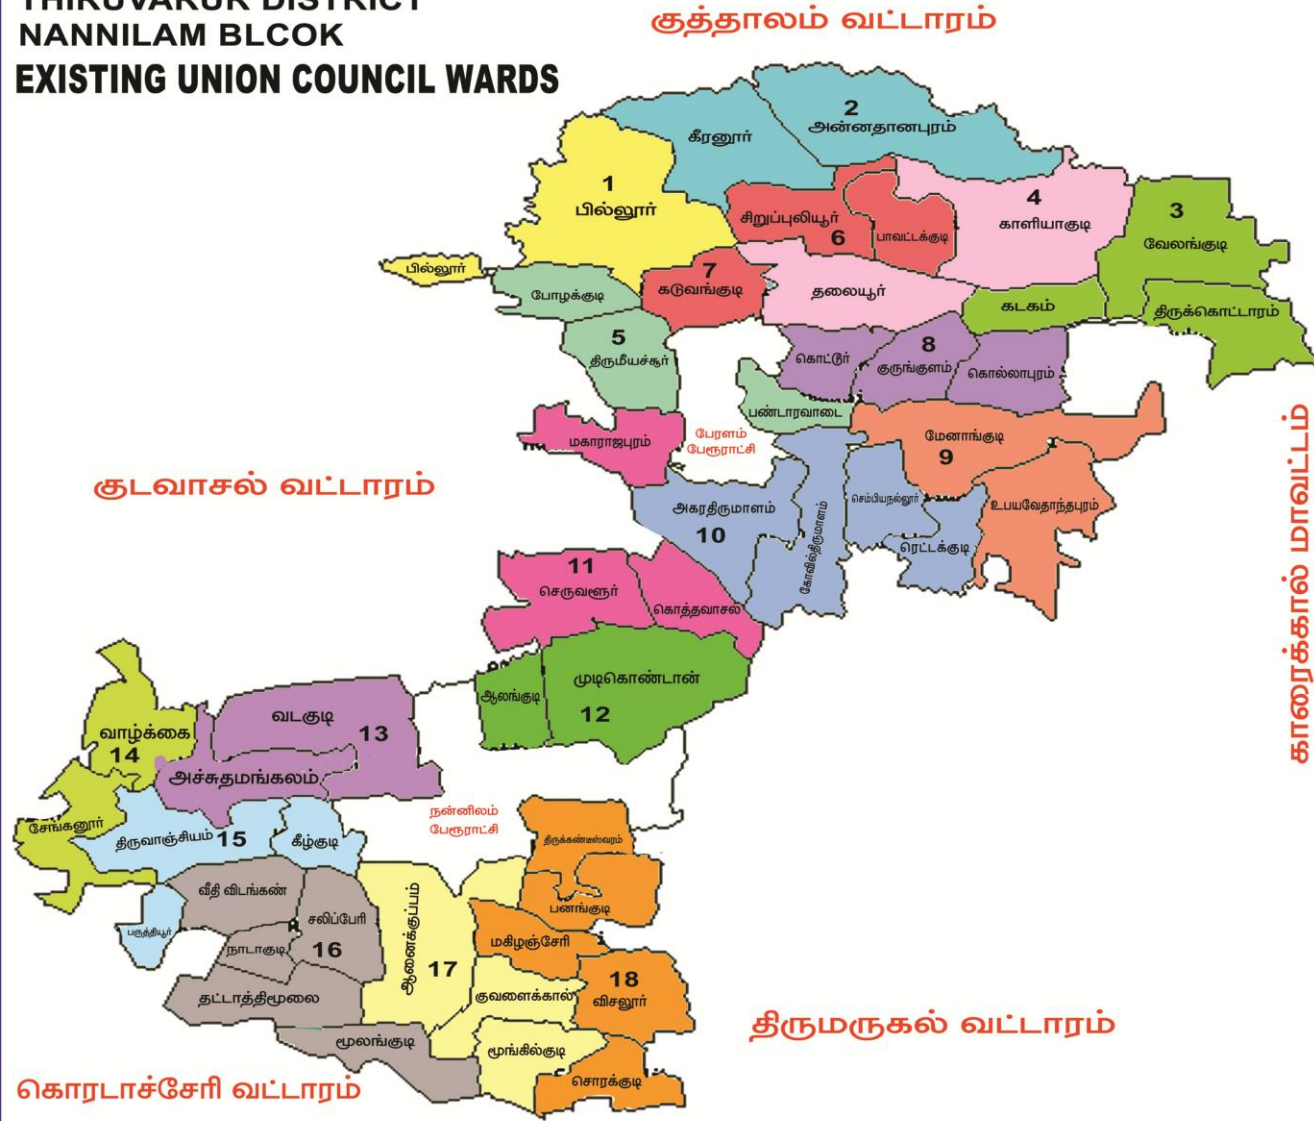

**THIRUVARUR DISTRICT
NANNILAM BLCOK
EXISTING UNION COUNCIL WARDS**

(Map Not to Scale)
Digital Map Source : TWAD Board, Chennai
Web Design: NIC,TNSC

வ.எண்	ஊராட்சி ஒன்றிய வார்டு எண்	அடங்கியுள்ள ஊராட்சி விபரம்	மக்கள் தொகை
1	1	பில்லூர்	5532 1514
2	2	அன்னதானபுரம்	3052 983
3	3	கீரனூர்	2514 567
4		கடகம்	5566 1550
5		திருக்கொட்டாரம்	840 238
6		வேலங்குடி	1381 339
7		4832 1453	
8	4	தலையூர்	2611 876
9		காளியாக்குடி	4832 1453
10		2561 715	
11		3128 751	
12	6	கடகம்	5689 1466
13		2917 695	
14		1709 511	
15		1212 390	
16		5838 1596	
17	8	பாவட்டக்குடி	1736 467
18		2326 621	
19		3255 851	
20		7317 1939	
21		1298 319	
22	8	குருங்குளம்	1853 461
23		3241 797	
24		3692 1577	
25		2641 610	
26		2324 481	
27		4965 1091	
28		5270 1530	
29		1051 262	
30	10	வெட்டக்குடி	1187 322
31		2745 727	
32		4983 1311	
33		1479 351	
34		1363 361	
35		1703 544	
36		4545 1256	
37	12	முடிகொண்டான்	3733 970
38		2014 600	
39		5747 1570	
40		3144 865	
41	13	வடகுடி	1725 491
42		4869 1356	
43		3035 844	
44	14	வாழ்க்கை	2296 619
45		5331 1463	
46		2518 676	
47		1213 409	
48		1198 339	
49		4929 1424	
50		1646 502	
51		1805 497	
52	16	தட்டாத்திழை	739 218
53		466 141	
54		988 288	
55		5644 1646	
56		4120 1283	
57		1344 386	
58		1311 329	
59		6775 1998	
60		2008 461	
61		1897 559	
62	18	மகிழஞ்சேரி	927 249
63		1076 356	
64		867 210	
65		6775 1835	
66		184421 50271